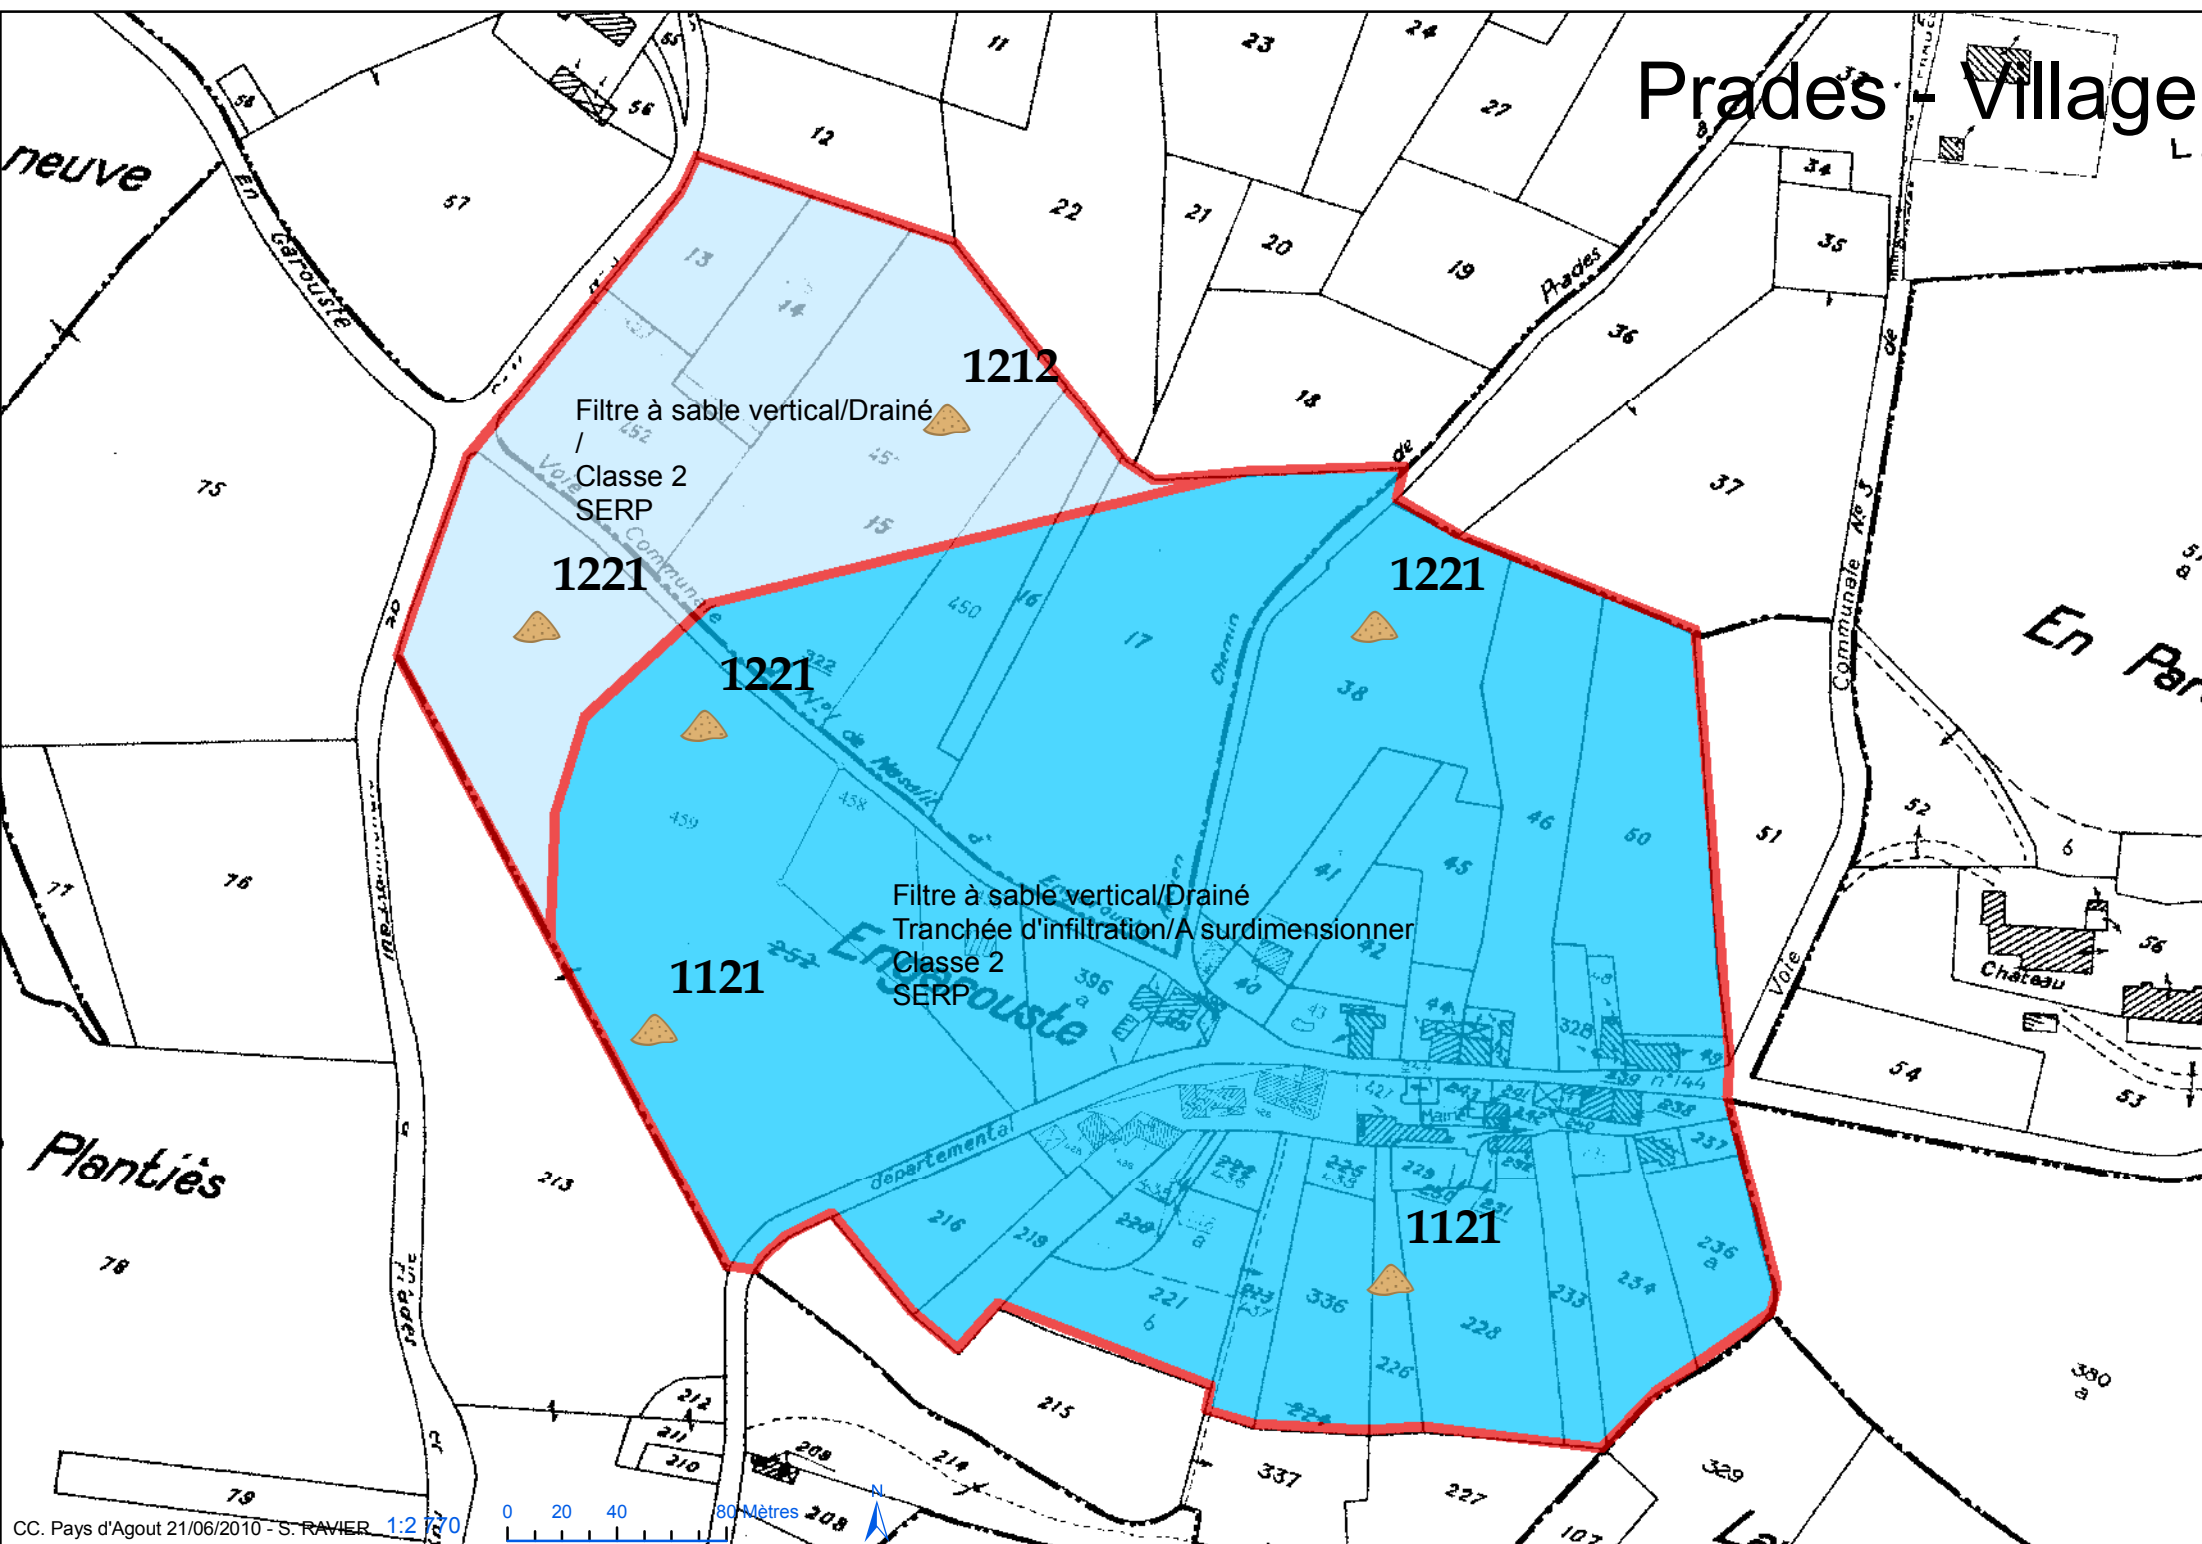

Prades - Village

1212
Filtre à sable vertical/Drainé
/
Classe 2
SERP

1221

1221

1221

1121

Filtre à sable vertical/Drainé
Tranchée d'infiltration/A surdimensionner
Classe 2
SERP

1121